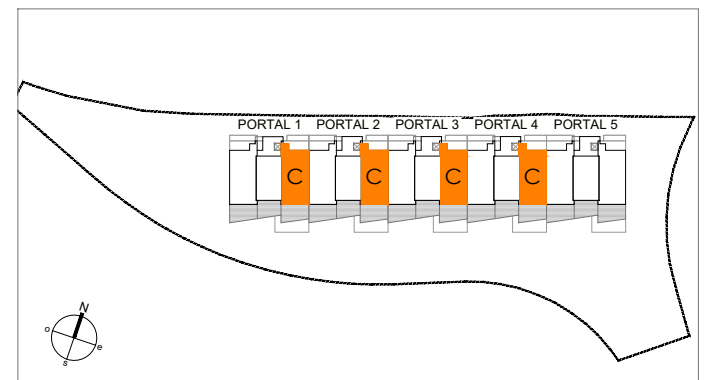

pure sun

RESIDENCES

Sup. Construida Total BOJA.....	133.84m ²
Sup. Construida Cerrada Vivienda.....	105.22m ²
Sup. Construida Cerrada Vivienda con PP.ZZ.CC.....	123.32m ²
Sup. Construida Abierta (terrazza).....	31.73m ²
Sup. útil Cerrada Vivienda.....	91.95m ²
Sup. útil Abierta (Terraza).....	28.15m ²

- Planos orientativos, sujetos a modificaciones técnicas y de diseño a criterio de la dirección facultativa.
 - Disposición y dimensiones de huecos en fachadas orientativas, pueden sufrir modificaciones en la redacción del proyecto definitivo.
 - La vegetación y el mobiliario, a excepción de la cocina, que se ajustará a la descripción mencionada en la memoria de calidades, tienen carácter exclusivamente estético, no siendo en ningún caso objeto de compraventa.